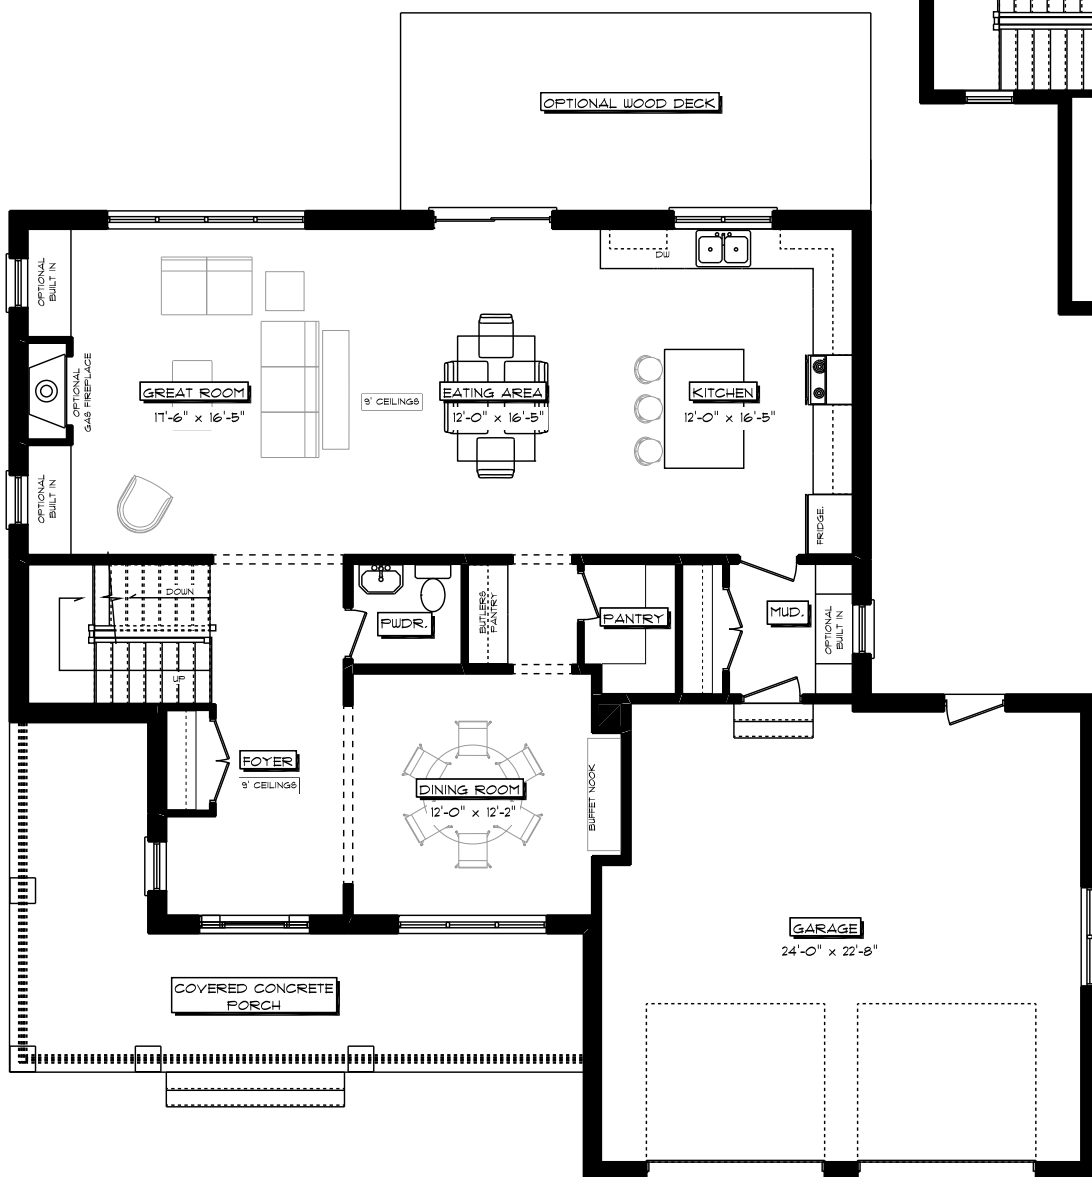

**FRONT ELEVATION**

**MAIN FLOOR**

**UPPER FLOOR**

**THE HAMILTON ESTATE**  
- 2740 SQUARE FEET -