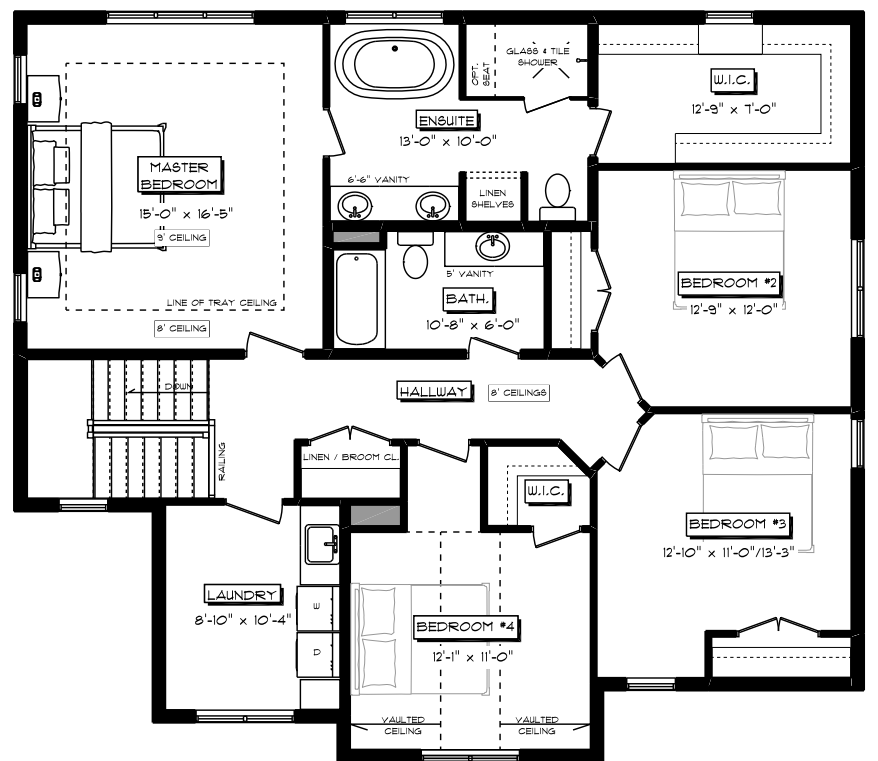

**FRONT ELEVATION**

**MAIN FLOOR**

**UPPER FLOOR**

**THE HAMILTON ESTATE**  
- 2740 SQUARE FEET -